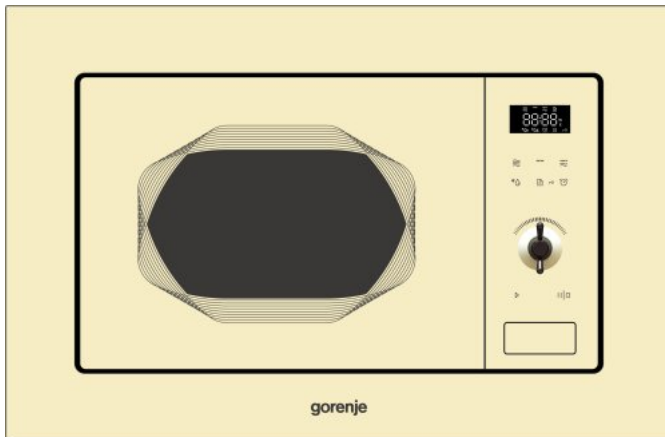

BM201INI

gorenje
Life Simplified

NOVINKA

Vstavaná mikrovlnná rúra

 Hladké dvierka

Farba: **Slonová kosť**

Rúra z nerezovej ocele

Materiál dvierok rúry: **Sklenené dvierka**

Materiál čelného panelu: **Sklenený čelný panel**

Spôsob otvárania dvierok: **Tlačidlo**

Otváranie dvierok: **Ľavé otváranie dverí**

Sklenené dviera (2 sklá)

Objem rúry: **20 l**

Počet výkonových stupňov: **6**

Priemer otočného taniera: **24,5 cm**

Vstavaný rámik

Grilovací rošt

Typ výhrevného telesa: **Quartz**

Rozmery (Š x V x H): **59,5 x 38,8 x 36,2 cm**

Rozmery zabaleného spotrebiča (šxvxh): **65 x 44,1 x 40,4 cm**